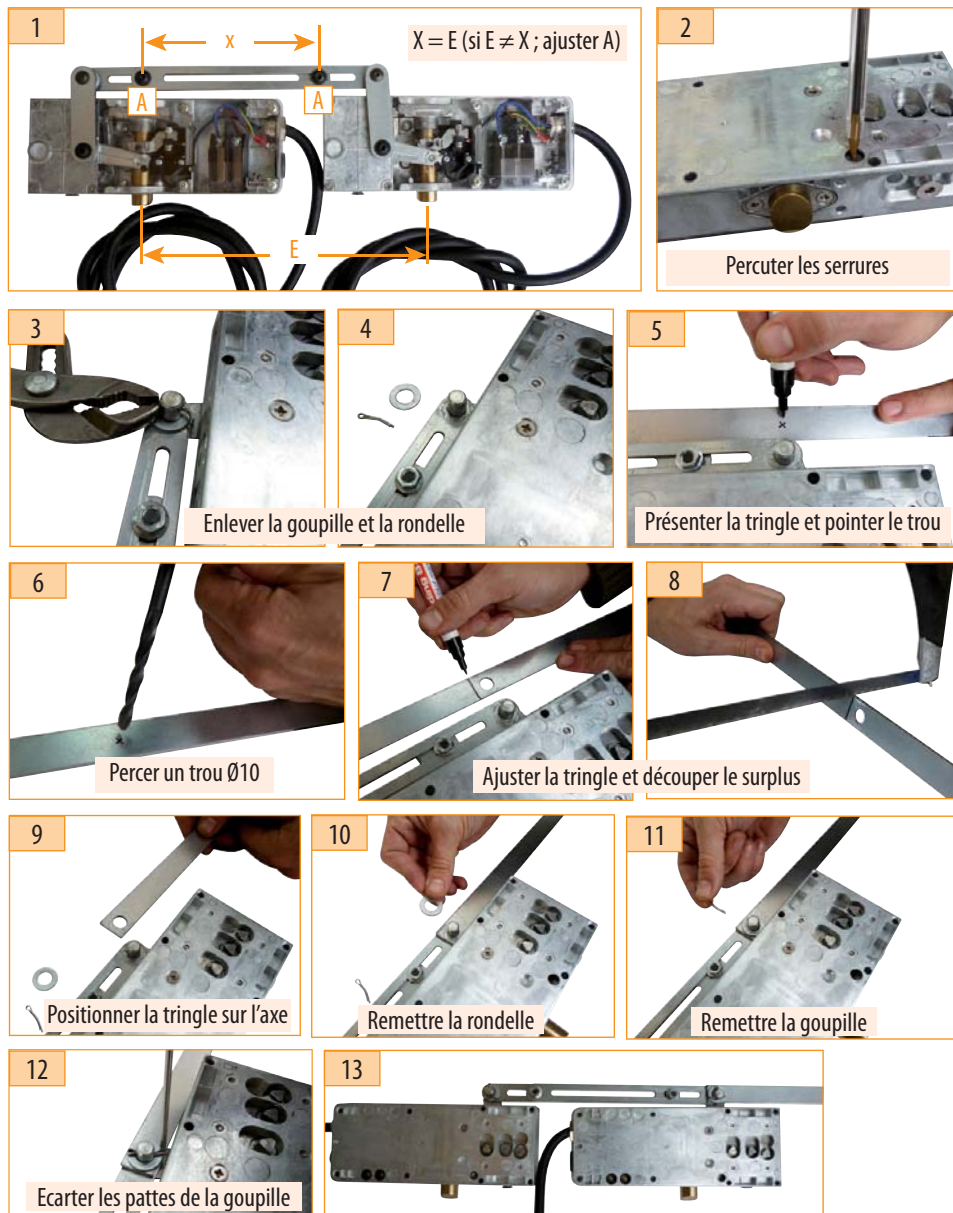

Phases de montage

prudhomme S.a

38, Rue Charles de Gaulle
F-94140 Paris/Alfortville
www.prudhommesa.com
Tél. : +33 01 45 18 19 20
Fax : +33 01 45 18 19 21

Tringle pour serrures double pènes

Matériel fourni :

La tringle avec les serrures

Option :

AVANT TOUTE INSTALLATION, LIRE ATTENTIVEMENT CETTE NOTICE.

prudhomme S.a

Matériel spécifique pour ascenseurs - specific parts and components for elevators