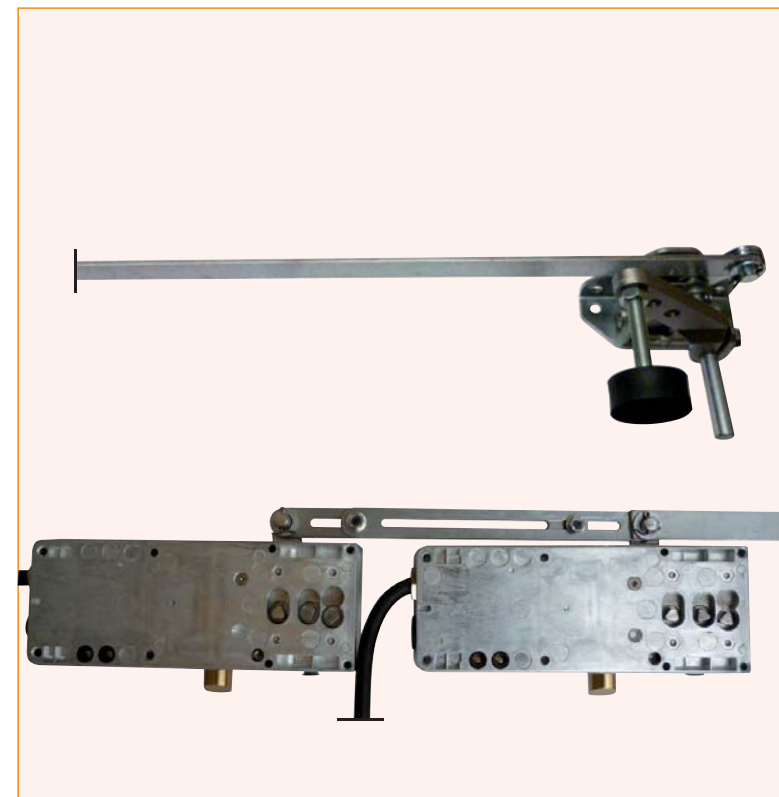

Phases de montage

prudhomme S.a

38, Rue Charles de Gaulle
F-94140 Paris/Alfortville
www.prudhommesa.com
Tél. : +33 01 45 18 19 20
Fax : +33 01 45 18 19 21

Tringle pour serrures double pènes

Matériel fourni :